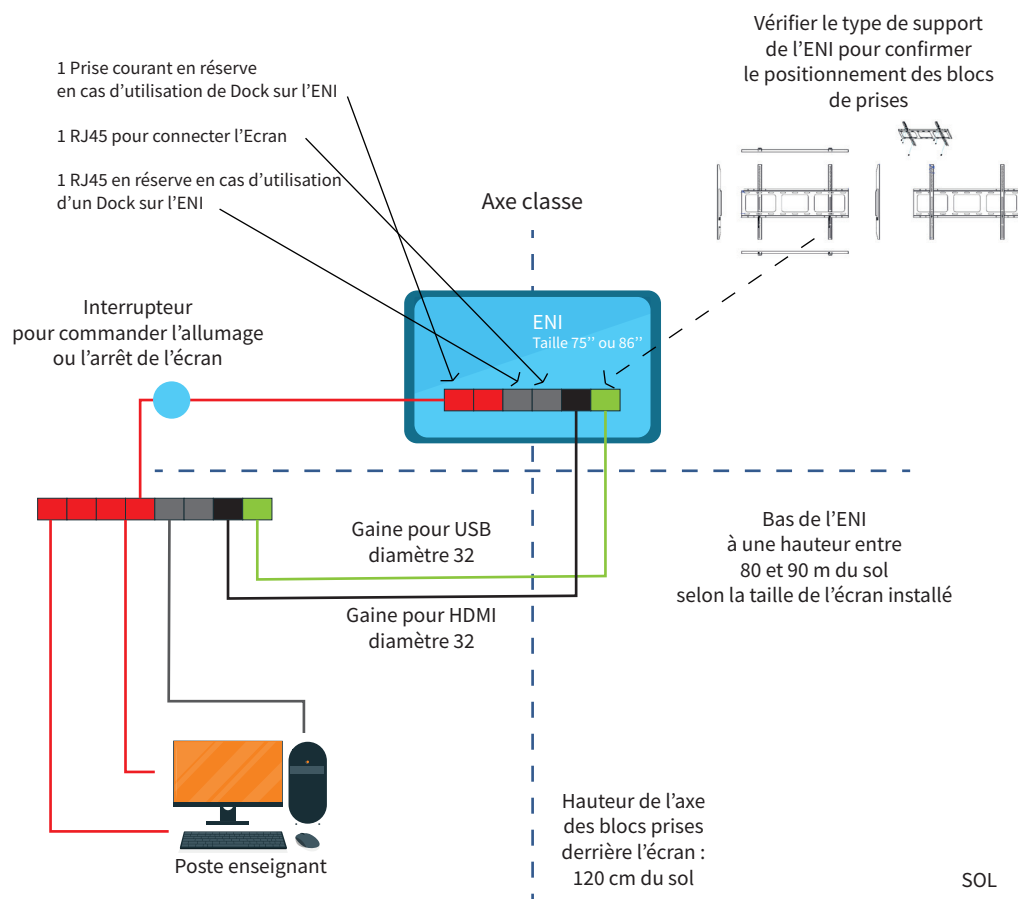

LES FICHES PRATIQUES DE HAUTE-GARONNE NUMÉRIQUE

La création d'affichages interactifs dans les écoles

Pour l'installation de vos équipements, il est important de répondre aux exigences associées, afin d'éviter certains manquements, tels que :

- un manque d'alimentation (Prise courant, RJ45, HDMI...)
- une gaine installée trop petite pour faire passer des câbles (HDMI, USB notamment).
- des blocs prises positionnés au mauvais endroit

Par exemple, si le pré-câblage pour d'un vidéoprojecteur courte focale interactif (VPI) est le même que pour celui d'un écran numérique interactif (ENI), l'implantation des prises n'est pas du tout la même entre les deux équipements.

Cablage d'un écran numérique interactif (ENI) sans haut-parleurs additionnels

La taille de l'écran (75" ou 86" pouces) devra être retenue en fonction de la taille de la classe, afin de garantir une bonne vision de l'écran en tout point de la classe. Attention à ne pas implanter l'écran trop haut afin que les élèves puissent utiliser un maximum de la surface de l'ENI lorsqu'ils le manipuleront.

- Prise et gaine pour courant fort
- Prise avec câble RJ45
- Plastron + prise HDMI – Gaine en 32
- Gaine en 32 pour câble USB + enjoliveur sortie de câble

Cablage d'un écran numérique interactif (ENI) avec haut-parleurs additionnels et tableaux blancs latéraux