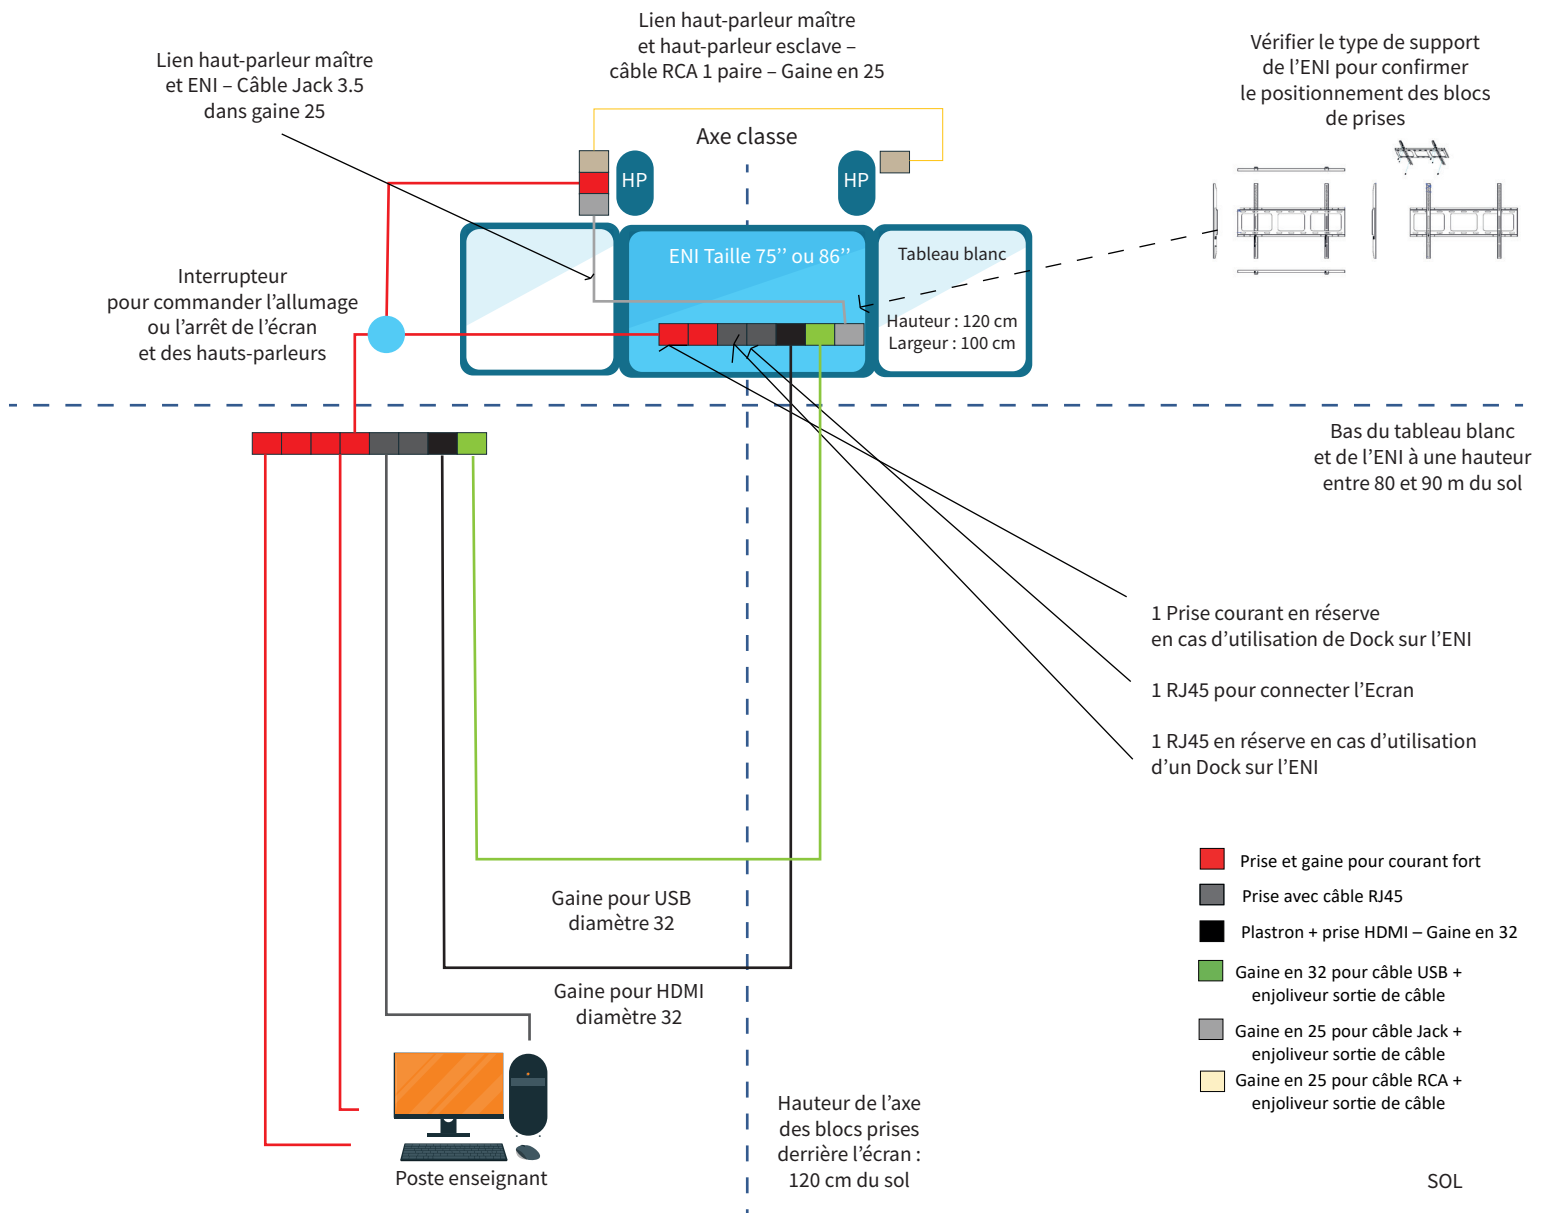

- un manque d'alimentation (Prise courant, RJ45, HDMI...)
- une gaine installée trop petite pour faire passer des câbles (HDMI, USB notamment).
- des blocs prises positionnés au mauvais endroit

Par exemple, si le pré-câblage pour d'un vidéoprojecteur courte focale interactif (VPI) est le même que pour celui d'un écran numérique interactif (ENI), l'implantation des prises n'est pas du tout la même entre les deux équipements.

Cablage d'un écran numérique interactif (ENI) sans haut-parleurs additionnels

La taille de l'écran (75" ou 86" pouces) devra être retenue en fonction de la taille de la classe, afin de garantir une bonne vision de l'écran en tout point de la classe. Attention à ne pas implanter l'écran trop haut afin que les élèves puissent utiliser un maximum de la surface de l'ENI lorsqu'ils le manipuleront.

- Prise et gaine pour courant fort
- Prise avec câble RJ45
- Plastron + prise HDMI – Gaine en 32
- Gaine en 32 pour câble USB + enjoliveur sortie de câble

Cablage d'un écran numérique interactif (ENI) avec haut-parleurs additionnels et tableaux blancs latéraux

En fonction de la taille de la classe, il peut être nécessaire d'ajouter des haut-parleurs afin d'avoir une meilleure qualité de restitution sonore. Des tableaux blancs peuvent également être ajoutés sur les côtés de l'ENI. Pour cela, il faut s'assurer du linéaire disponible sur le mur d'accueil.